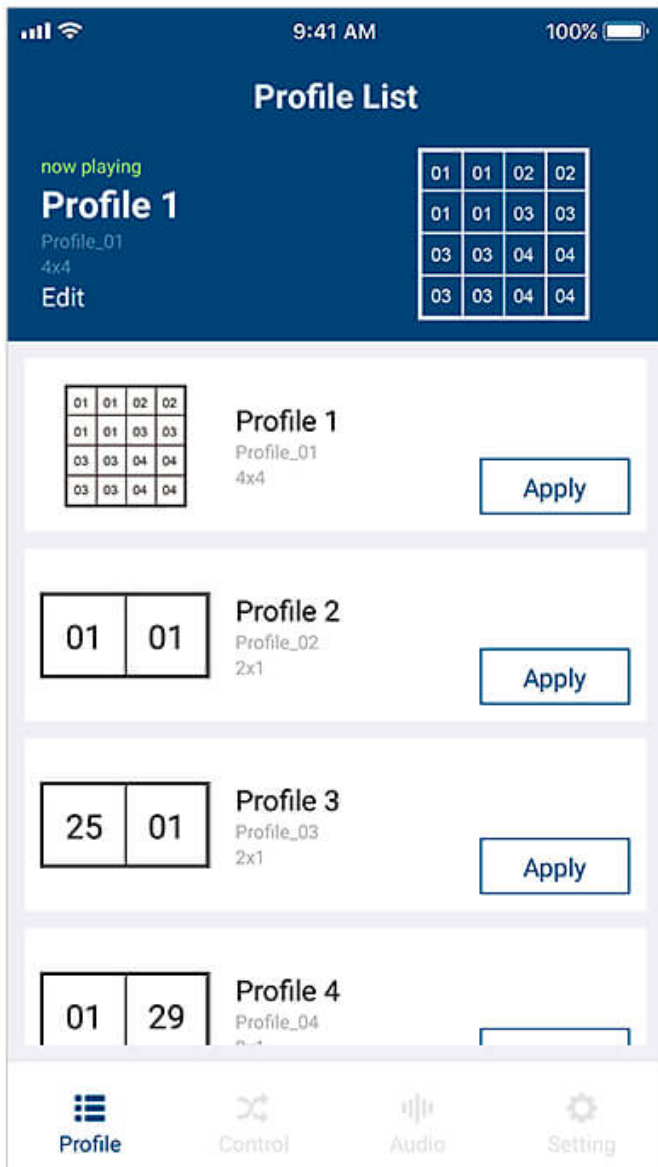

ATEN Video Matrix Control App

APP DE CONTROL DE MATRICES DE VIDEO ATEN

Configuración y inicio de sesión sencillos

Busque automáticamente en la red los dispositivos ATEN Video Matrix y conéctese introduciendo la dirección IP, el nombre de usuario y la contraseña correspondientes.

Fácil gestión de perfiles

Desplácese entre varios perfiles para seleccionar y aplicar los que necesite para su aplicación actual. Además, puede editar el contenido del diseño de un perfil cambiando fácilmente las fuentes de entrada a través de la interfaz gráfica de usuario.