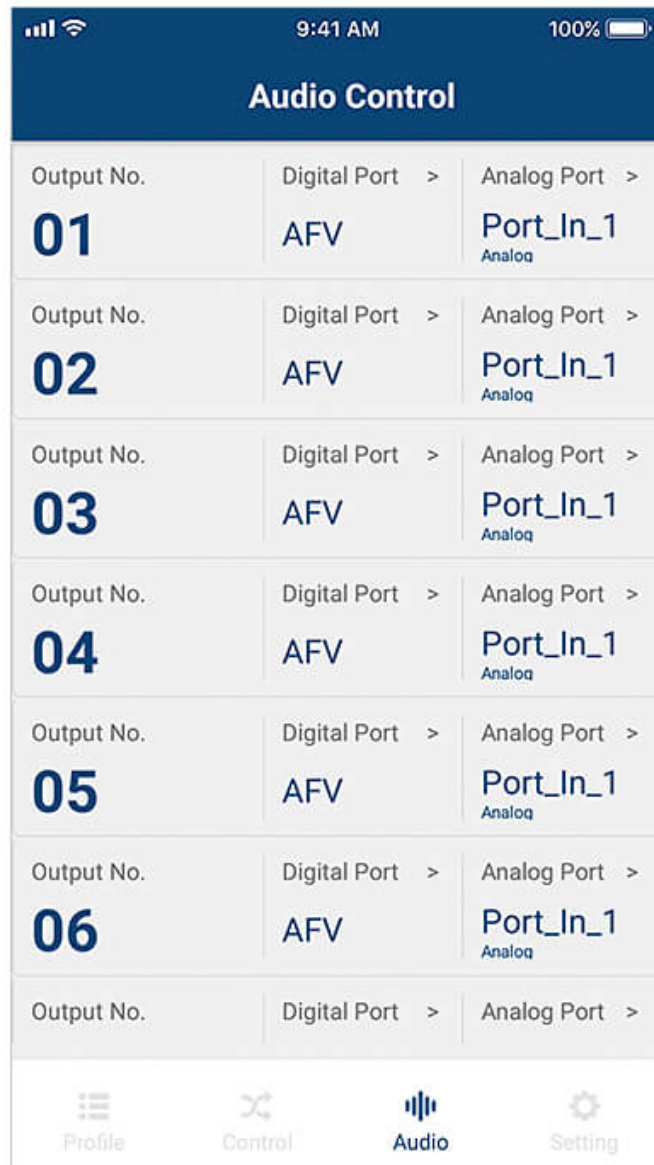

ATEN Video Matrix Control App

APP DE CONTROL DE MATRICES DE VIDEO ATEN

Configuración y inicio de sesión sencillos

Busque automáticamente en la red los dispositivos ATEN Video Matrix y conéctese introduciendo la dirección IP, el nombre de usuario y la contraseña correspondientes.

Fácil gestión de perfiles

Desplácese entre varios perfiles para seleccionar y aplicar los que necesite para su aplicación actual. Además, puede editar el contenido del diseño de un perfil cambiando fácilmente las fuentes de entrada a través de la interfaz gráfica de usuario.

Contáctenos

Solicite un presupuesto para este producto o póngase en contacto con nuestros expertos en ventas.

Obtener

[presupuesto](#)

[_Contactar
con Ventas](#)

Cambio instantáneo

Cambie las fuentes de vídeo al instante a través de su dispositivo móvil con solo seleccionar el puerto de entrada y el puerto de salida.

Control de audio flexible

Rutée, incruste/desincruste o active/desactive cualquier entrada de audio con facilidad.

Hable con nuestros expertos

Si prefiere que ATEN se ponga en contacto con usted, rellene el formulario y un representante se comunicará con usted en breve.