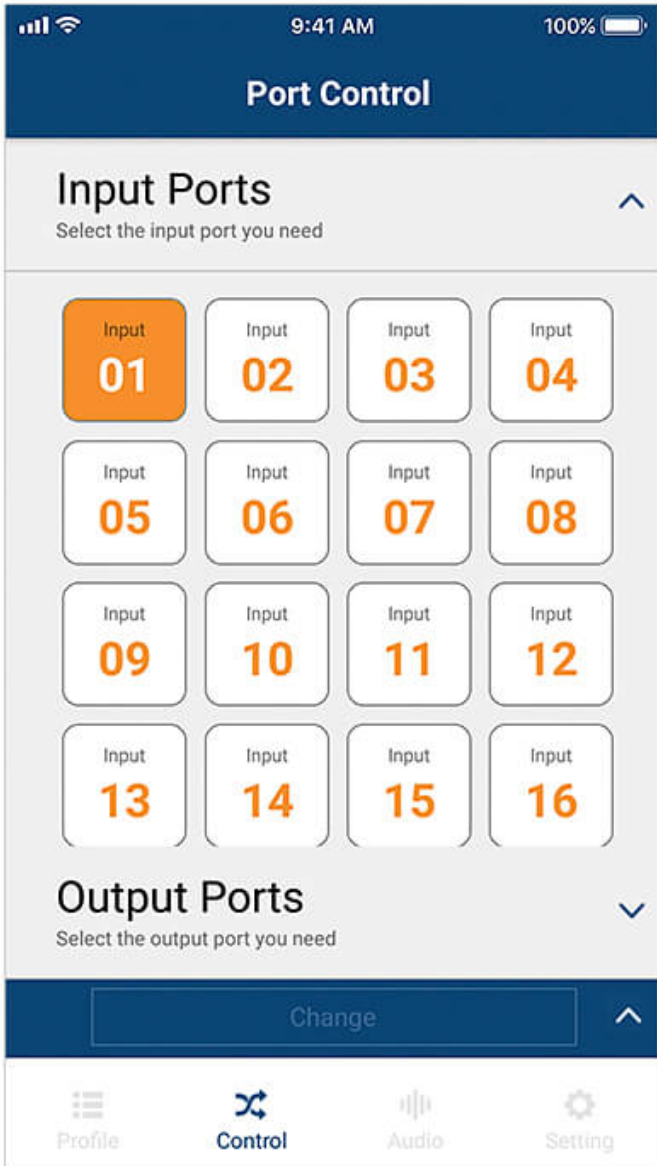

ATEN Video Matrix Control App

APP DE CONTROL DE MATRICES DE VIDEO ATEN

Configuración y inicio de sesión sencillos

Busque automáticamente en la red los dispositivos ATEN Video Matrix y conéctese introduciendo la dirección IP, el nombre de usuario y la contraseña correspondientes.

Fácil gestión de perfiles

Desplácese entre varios perfiles para seleccionar y aplicar los que necesite para su aplicación actual. Además, puede editar el contenido del diseño de un perfil cambiando fácilmente las fuentes de entrada a través de la interfaz gráfica de usuario.

Contáctenos

Solicite un presupuesto para este producto o póngase en contacto con nuestros expertos en ventas.

Obtener

[presupuesto](#)

[_Contactar
con Ventas](#)

Cambio instantáneo

Cambie las fuentes de vídeo al instante a través de su dispositivo móvil con solo seleccionar el puerto de entrada y el puerto de salida.

Control de audio flexible

Rutée, incruste/desincruste o active/desactive cualquier entrada de audio con facilidad.

Hable con nuestros expertos

Si prefiere que ATEN se ponga en contacto con usted, rellene el formulario y un representante se comunicará con usted en breve.