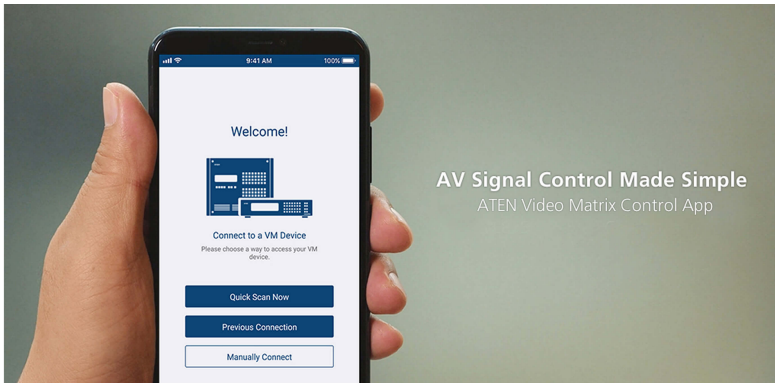

ATEN Video Matrix Control App

APP DE CONTROL DE MATRICES DE VIDEO ATEN

Configuración y inicio de sesión sencillos

Busque automáticamente en la red los dispositivos ATEN Video Matrix y conéctese introduciendo la dirección IP, el nombre de usuario y la contraseña correspondientes.

Fácil gestión de perfiles

Desplácese entre varios perfiles para seleccionar y aplicar los que necesite para su aplicación actual. Además, puede editar el contenido del diseño de un perfil cambiando fácilmente las fuentes de entrada a través de la interfaz gráfica de usuario.

Características

- Inicio de sesión sencillo – busque automáticamente dispositivos y pulse en cualquier matriz de vídeo para iniciar sesión
- Cambio fácil de perfil – desplácese entre varios diseños y aplique un nuevo perfil gracias al ID de perfil visualizado
- Conmutación instantánea de fuente – cambie las fuentes de entrada sobre la marcha mediante una vista previa de diseño gráfico
- Control de audio – enciende/apaga o incrusta/desincrusta audio con facilidad
- Recordatorios de actualizaciones de firmware – le mantendrán informado de las últimas actualizaciones