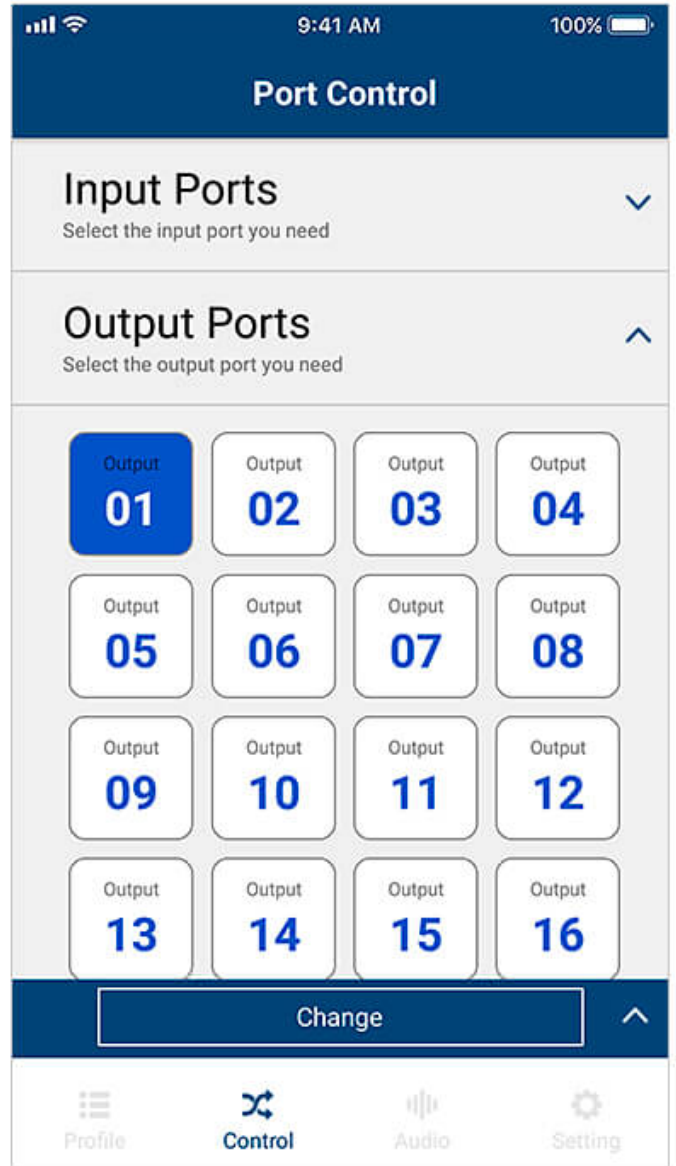

ATEN Video Matrix Control App

APP DE CONTROL DE MATRICES DE VIDEO ATEN

Configuración y inicio de sesión sencillos

Busque automáticamente en la red los dispositivos ATEN Video Matrix y conéctese introduciendo la dirección IP, el nombre de usuario y la contraseña correspondientes.

Fácil gestión de perfiles

Desplácese entre varios perfiles para seleccionar y aplicar los que necesite para su aplicación actual. Además, puede editar el contenido del diseño de un perfil cambiando fácilmente las fuentes de entrada a través de la interfaz gráfica de usuario.

Contáctenos

Solicite un presupuesto para este producto o póngase en contacto con nuestros expertos en ventas.

Obtener

[presupuesto](#)

[_Contactar
con Ventas](#)

Cambio instantáneo

Cambie las fuentes de vídeo al instante a través de su dispositivo móvil con solo seleccionar el puerto de entrada y el puerto de salida.

Control de audio flexible

Rutée, incruste/desincruste o active/desactive cualquier entrada de audio con facilidad.

Hable con nuestros expertos

Si prefiere que ATEN se ponga en contacto con usted, rellene el formulario y un representante se comunicará con usted en breve.