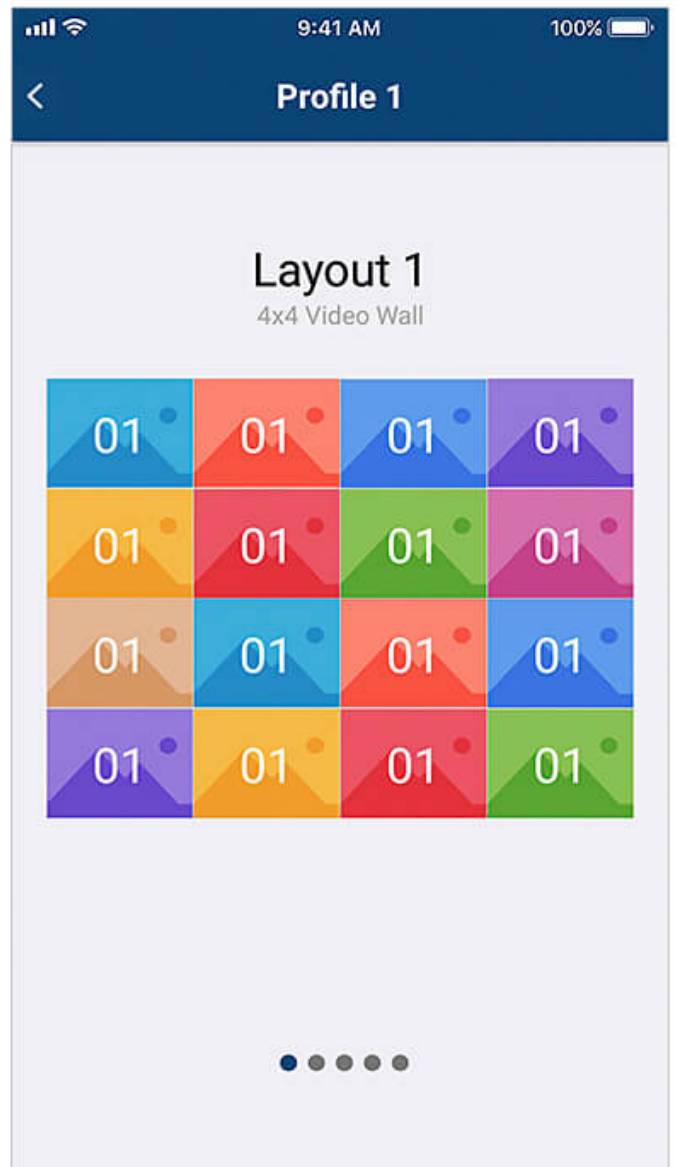

ATEN Video Matrix Control App

APP DE CONTROL DE MATRICES DE VIDEO ATEN

Configuración y inicio de sesión sencillos

Busque automáticamente en la red los dispositivos ATEN Video Matrix y conéctese introduciendo la dirección IP, el nombre de usuario y la contraseña correspondientes.

Fácil gestión de perfiles

Desplácese entre varios perfiles para seleccionar y aplicar los que necesite para su aplicación actual. Además, puede editar el contenido del diseño de un perfil cambiando fácilmente las fuentes de entrada a través de la interfaz gráfica de usuario.